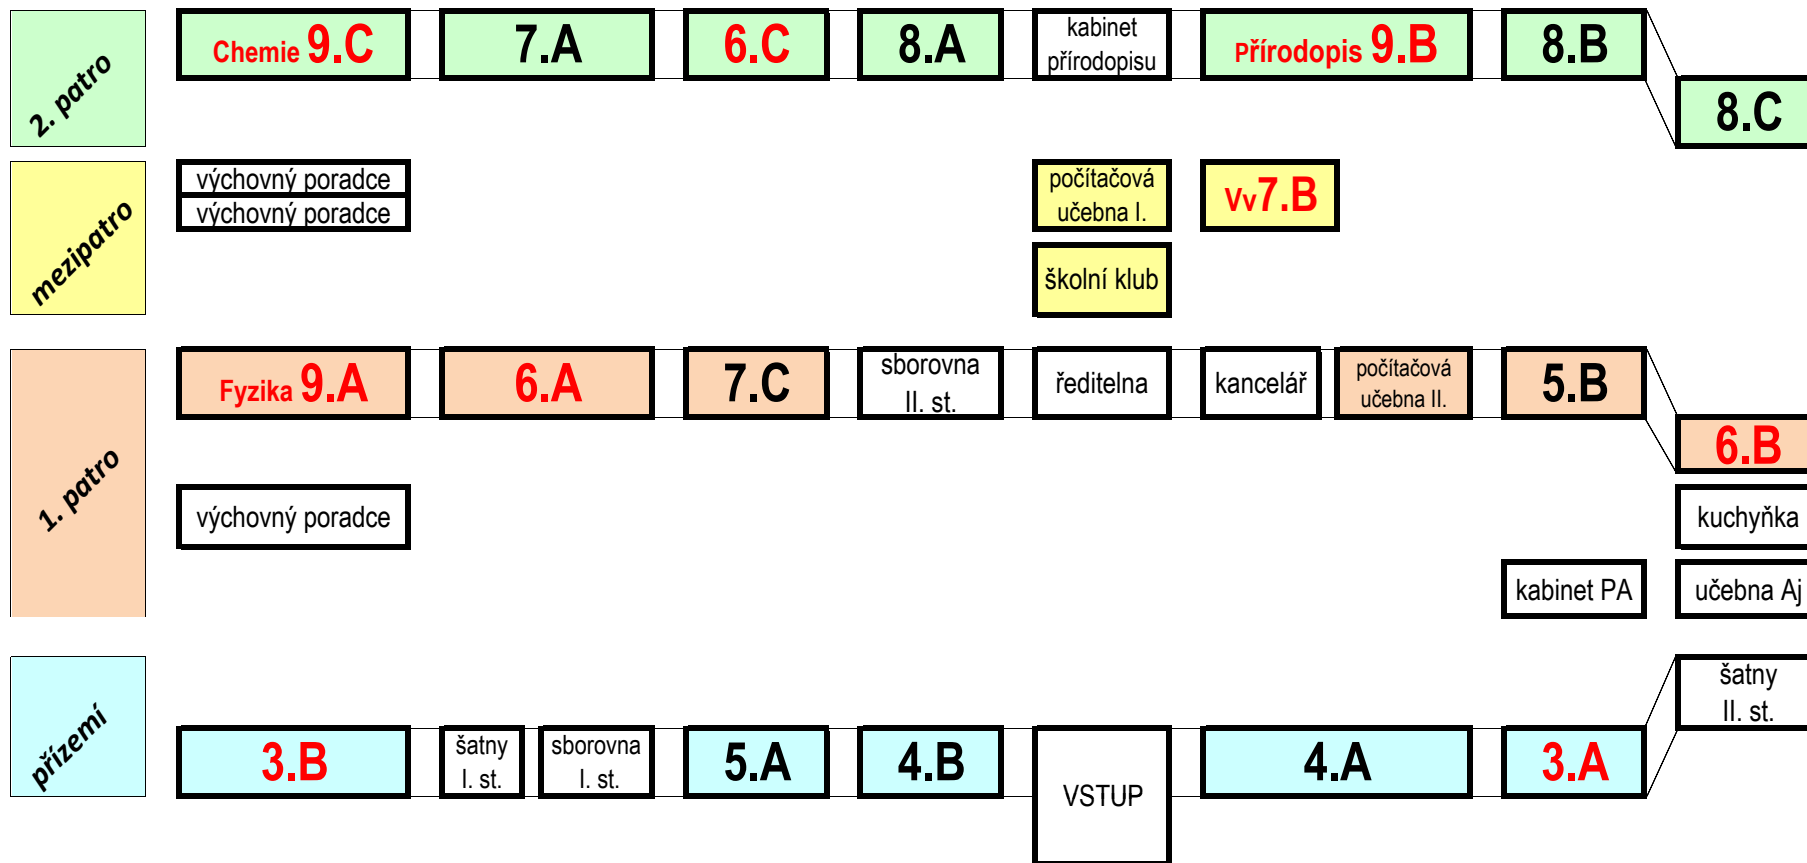

Rozmístění tříd v budově 2024–2025

Změny v místnostech jsou vyznačeny červeně.